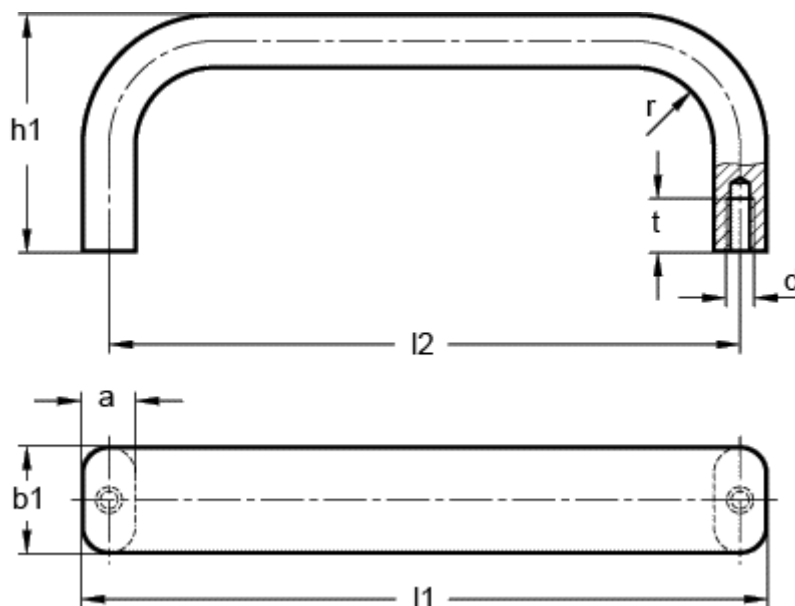

Varenummer: 2018220210

Beskrivelse: Bøjlegreb GN 668-20-210-A-BL

## Mål

a	= 10
b1	= 20
d	= M5
h1	= 45
l1	= 210
l2	= 200
r	= 15
t min	= 10